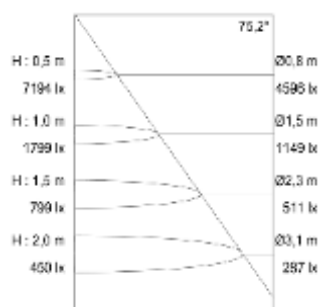

LUMITENSO LED SHOPLIGHT SL11

Lichtverteilung (Basis für die Lichtverteilung ist Philips SLM Gen4 3000 lm/4000 K)

LED	Made in Germany	50.000 h 5 Jahre	CE	220-240V 50/60 Hz
------------	------------------------	-----------------------------	-----------	------------------------------