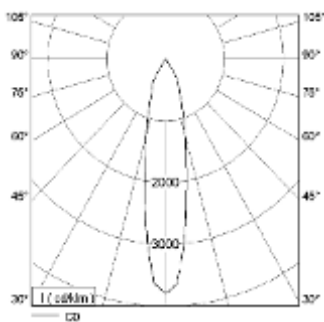

LUMITENSO LED SHOPLIGHT SL11

Lichtverteilung (Basis für die Lichtverteilung ist Philips SLM Gen4 3000 lm/4000 K)

LED	Made in Germany	50.000 h 5 Jahre	CE	220-240V 50/60 Hz
------------	------------------------	-----------------------------	-----------	------------------------------