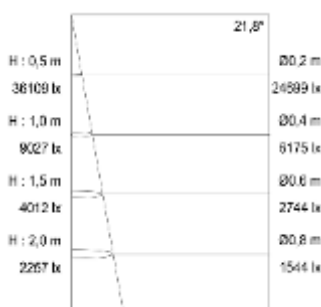

LUMITENSO LED SHOPLIGHT SL11

Lichtverteilung (Basis für die Lichtverteilung ist Philips SLM Gen4 3000 lm/4000 K)

LED	Made in Germany	50.000 h 5 Jahre	CE	220-240V 50/60 Hz
------------	------------------------	-----------------------------	-----------	------------------------------

AD = Aussendurchmesser / **DA** = Deckenausschnitt / **ET** = minimale Einbautiefe

Alle technischen Daten sowie Gewichts- und Maßangaben sind sorgfältig erstellt. Irrtum vorbehalten. Produktabbildungen sind beispielhaft und können vom Original abweichen. Technische Änderungen behalten wir uns vor.