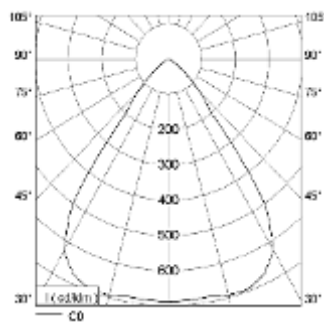

LUMITENSO LED SHOPLIGHT SL11

Lichtverteilung (Basis für die Lichtverteilung ist Philips SLM Gen4 3000 lm/4000 K)

LED	Made in Germany	50.000 h 5 Jahre	CE	220-240V 50/60 Hz
------------	------------------------	-----------------------------	-----------	------------------------------