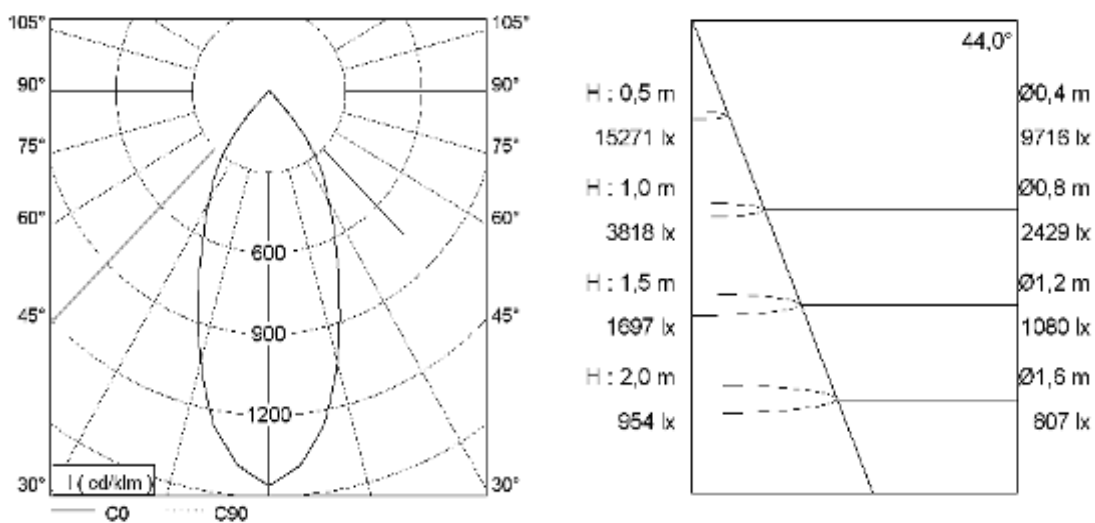

LUMITENSO LED SHOPLIGHT SL28

Lichtverteilung (Basis für die Lichtverteilung ist Philips SLM Gen4 3000 lm/4000 K)

LED	Made in Germany	50.000h 5 Jahre	CE	220-240V 50/60 Hz
------------	-----------------	--------------------	-----------	----------------------

Technische Informationen

Elektronik	Standardausführung Ein/Aus
Elektronik	dimmbar DALI
Abmessung	AD: 194mm / DA: 175mm / ET: 160mm
Deckenstärke	1 - 18mm
Gewicht	ca. 1,4kg
Farbe	Standard: weiß (RAL 9016), silber (RAL 9006), schwarz (RAL 9005) Alle RAL Farben möglich Sonder Pulverbeschichtung für Aussenbereich möglich Oberfläche Feinstruktur
Reflektor Ausführung	Hochglanz / Matt Blendungsbewertung UGR < 19 (ohne Sicherheitsglas)
Sicherheitsglas	klar / matt
Nennspannung	220-240V, 50/60 Hz
Schutzart	IP20 / IP44 mit Sicherheitsglas
Schutzklasse	I
Lichttechnik	LED Standard Fashionbeleuchtung: spezielle LED für brillantes Weiß und satte Farben Foodbeleuchtung: spezielle LED für Back – und Fleischwaren
Versorgungseinheit	Treiber extern
Kühlung	passiv
LED Lebensdauer	50.000 Betriebsstunden

AD = Aussendurchmesser / **DA** = Deckenausschnitt / **ET** = minimale Einbautiefe

Alle technischen Daten sowie Gewichts- und Maßangaben sind sorgfältig erstellt. Irrtum vorbehalten. Produktabbildungen sind beispielhaft und können vom Original abweichen. Technische Änderungen behalten wir uns vor.