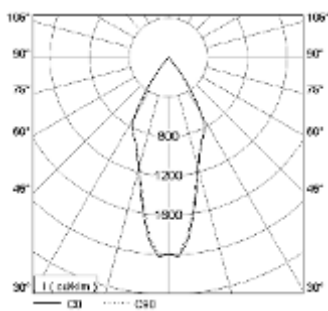

LUMITENSO LED SHOPLIGHT SL79

Lichtverteilung (Basis für die Lichtverteilung ist Philips SLM Gen4 3000 lm/4000 K)

LED	Made in Germany	50.000h 5 Jahre	CE	220-240V 50/60 Hz
------------	------------------------	----------------------------	-----------	------------------------------