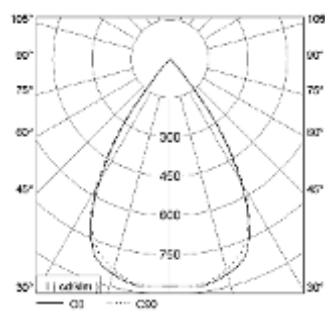

LUMITENSO LED SHOPLIGHT SL79

Lichtverteilung (Basis für die Lichtverteilung ist Philips SLM Gen4 3000 lm/4000 K)

LED	Made in Germany	50.000h 5 Jahre	CE	220-240V 50/60 Hz
------------	------------------------	----------------------------	-----------	------------------------------