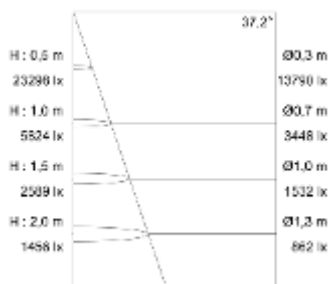

LUMITENSO LED SHOPLIGHT SL79

Lichtverteilung (Basis für die Lichtverteilung ist Philips SLM Gen4 3000 lm/4000 K)

LED	Made in Germany	50.000h 5 Jahre	CE	220-240V 50/60 Hz
------------	------------------------	----------------------------	-----------	------------------------------

weitere LED - Hersteller auf Anfrage

Technische Informationen

Elektronik	Standardausführung Ein/Aus
Elektronik	dimmbar DALI
Abmessung	AD: 160x160mm / DA: 145x145mm / ET: 170mm
Deckenstärke	3 - 18mm
Gewicht	ca. 1,3kg
Farbe	Standard: weiß (RAL 9016), silber (RAL 9006), schwarz (RAL 9005) Alle RAL Farben möglich Oberfläche Feinstruktur
Reflektor Ausführung	Matt
Nennspannung	220-240V, 50/60 Hz
Schutzart	IP20
Schutzklasse	I
Lichttechnik	LED Standard Fashionbeleuchtung: spezielle LED für brillantes Weiß und satte Farben Foodbeleuchtung: spezielle LED für Back – und Fleischwaren
Versorgungseinheit	Treiber extern
Kühlung	passiv
LED Lebensdauer	50.000 Betriebsstunden