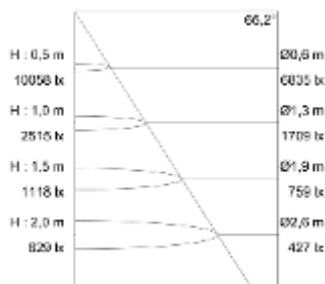

LUMITENSO LED SHOPLIGHT SL79

Lichtverteilung (Basis für die Lichtverteilung ist Philips SLM Gen4 3000 lm/4000 K)

LED	Made in Germany	50.000h 5 Jahre	CE	220-240V 50/60 Hz
------------	------------------------	----------------------------	-----------	------------------------------

weitere LED - Hersteller auf Anfrage

Technische Informationen

Elektronik	Standardausführung Ein/Aus
Elektronik	dimmbar DALI
Abmessung	AD: 160x160mm / DA: 145x145mm / ET: 170mm
Deckenstärke	3 - 18mm
Gewicht	ca. 1,3kg
Farbe	Standard: weiß (RAL 9016), silber (RAL 9006), schwarz (RAL 9005) Alle RAL Farben möglich Oberfläche Feinstruktur
Reflektor Ausführung	Matt
Nennspannung	220-240V, 50/60 Hz
Schutzart	IP20
Schutzklasse	I
Lichttechnik	LED Standard Fashionbeleuchtung: spezielle LED für brillantes Weiß und satte Farben Foodbeleuchtung: spezielle LED für Back – und Fleischwaren
Versorgungseinheit	Treiber extern
Kühlung	passiv
LED Lebensdauer	50.000 Betriebsstunden